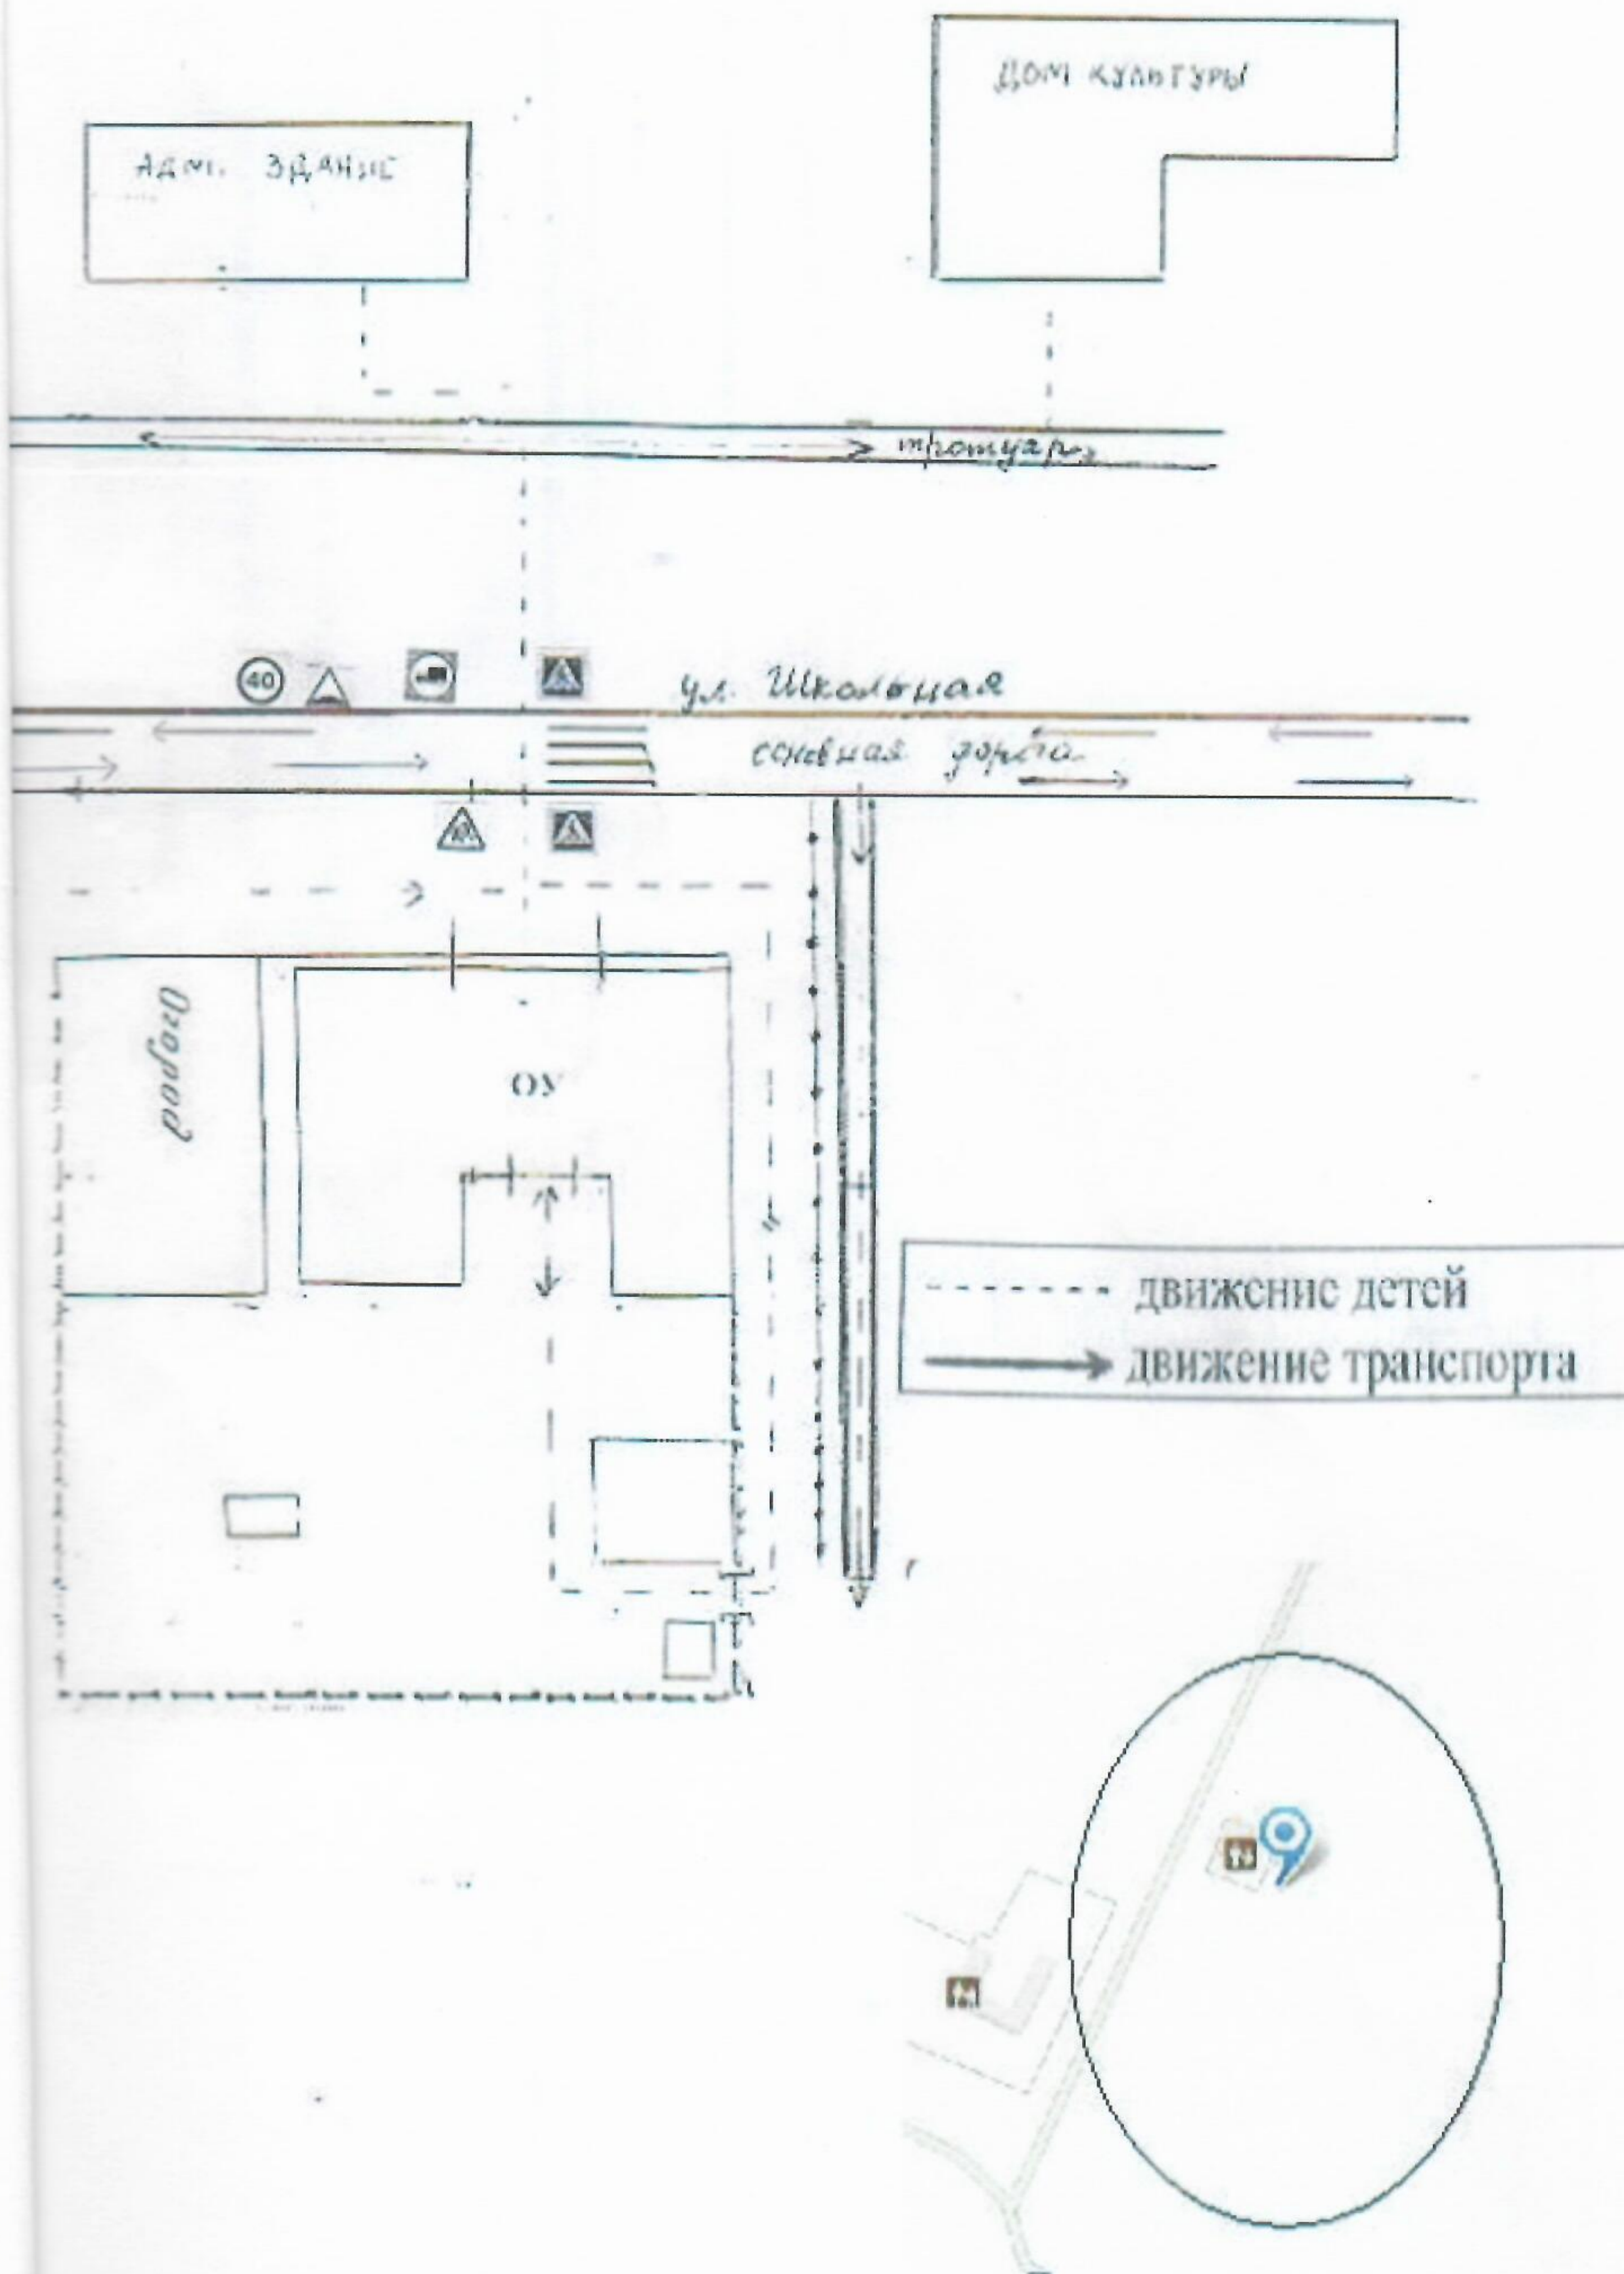

Схема
организации дорожного движения и непосредственной близости
от МБДОУ «Детский сад №38 с. Средняя Кавышла»
с размещением соответствующих технических средств,
маршруты движения детей и расположение парковочных мест